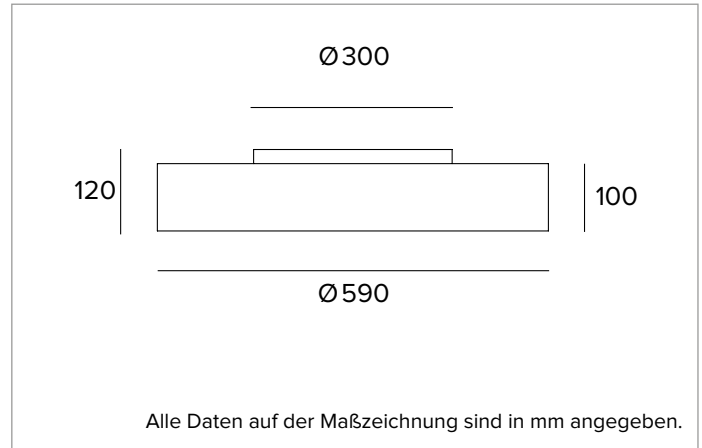

1T6144EL | THREESIXTY

Runde LED-Leuchte für die Installation an der Decke, als Pendelleuchte, als Einbau- oder Halbeinbauleuchte und als Wandleuchte

		3000K	H(m)	D(m)	E _{max} (lx)	
		Ra80			114°	
		Fixture Power	75W	1	3.09	2079
		Source Flux	9917lm	2	6.17	520
		Fixture Flux	6003lm	3	9.26	231
		Efficacy	80lm/W	4	12.35	130
TS1003	I _{max} =210cd/klm	I _{max}	2079cd	5	15.43	83

Farbwiedergabeindex: 80

Rf: 82,9

Rg: 97

Ähnliche Farbtemperatur: 3000K

SDCM: 3

Lebensdauer (L80/B10): >50000h tq +25°C

BELEUCHUNGSTECHNISCHE MERKMALE

Version OPAL Direkt: Unterer Diffusor aus opalem Polycarbonat für verbesserte Lichtübertragung und -diffusion.

Abstrahlung: OPAL NACH UNTEN

Optische Effizienz: 61%

Leuchten-Lichtstrom: 6003lm

Lichtausbeute: 80lm/W

Fotobiologische Sicherheit: Risikogruppe 1 (RG 1 = geringes Risiko)

MECHANISCHE MERKMALE

Gehäuse aus kalandriertem extrudiertem Aluminium.